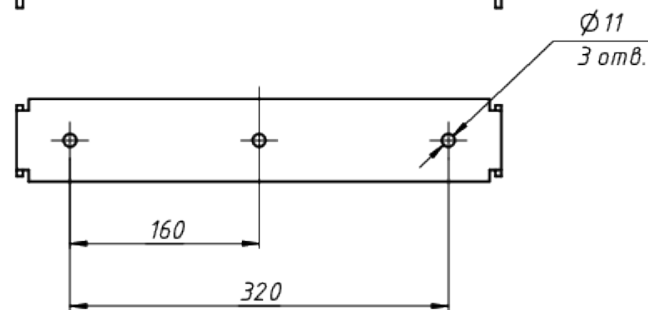

A

*Документ сгенерирован автоматически. Дата генерации: 09-05-2024

Изм.	Лист	№ докум.	Подп.	Дата

LAD LED R500-8-10-6-400L

Лист

1